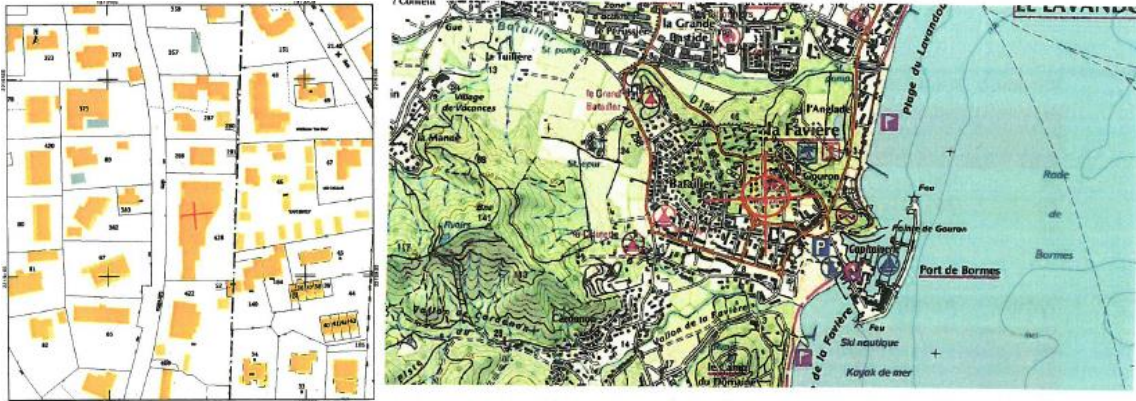

### Coordonnées géographiques

Longitude en Lambert II étendu : **X : 927699.00**  
Latitude en Lambert II étendu : **Y : 1799846.00**

**A compter du 5 Décembre 2017 et pour une période de 3 semaines, un dossier d'information est disponible, et un registre de concertation est ouvert, au Service Urbanisme de la Mairie de Bormes les Mimosas, aux heures d'ouverture du Service, concernant la modification d'une antenne à la Favière ( Avenue des Girelles )**